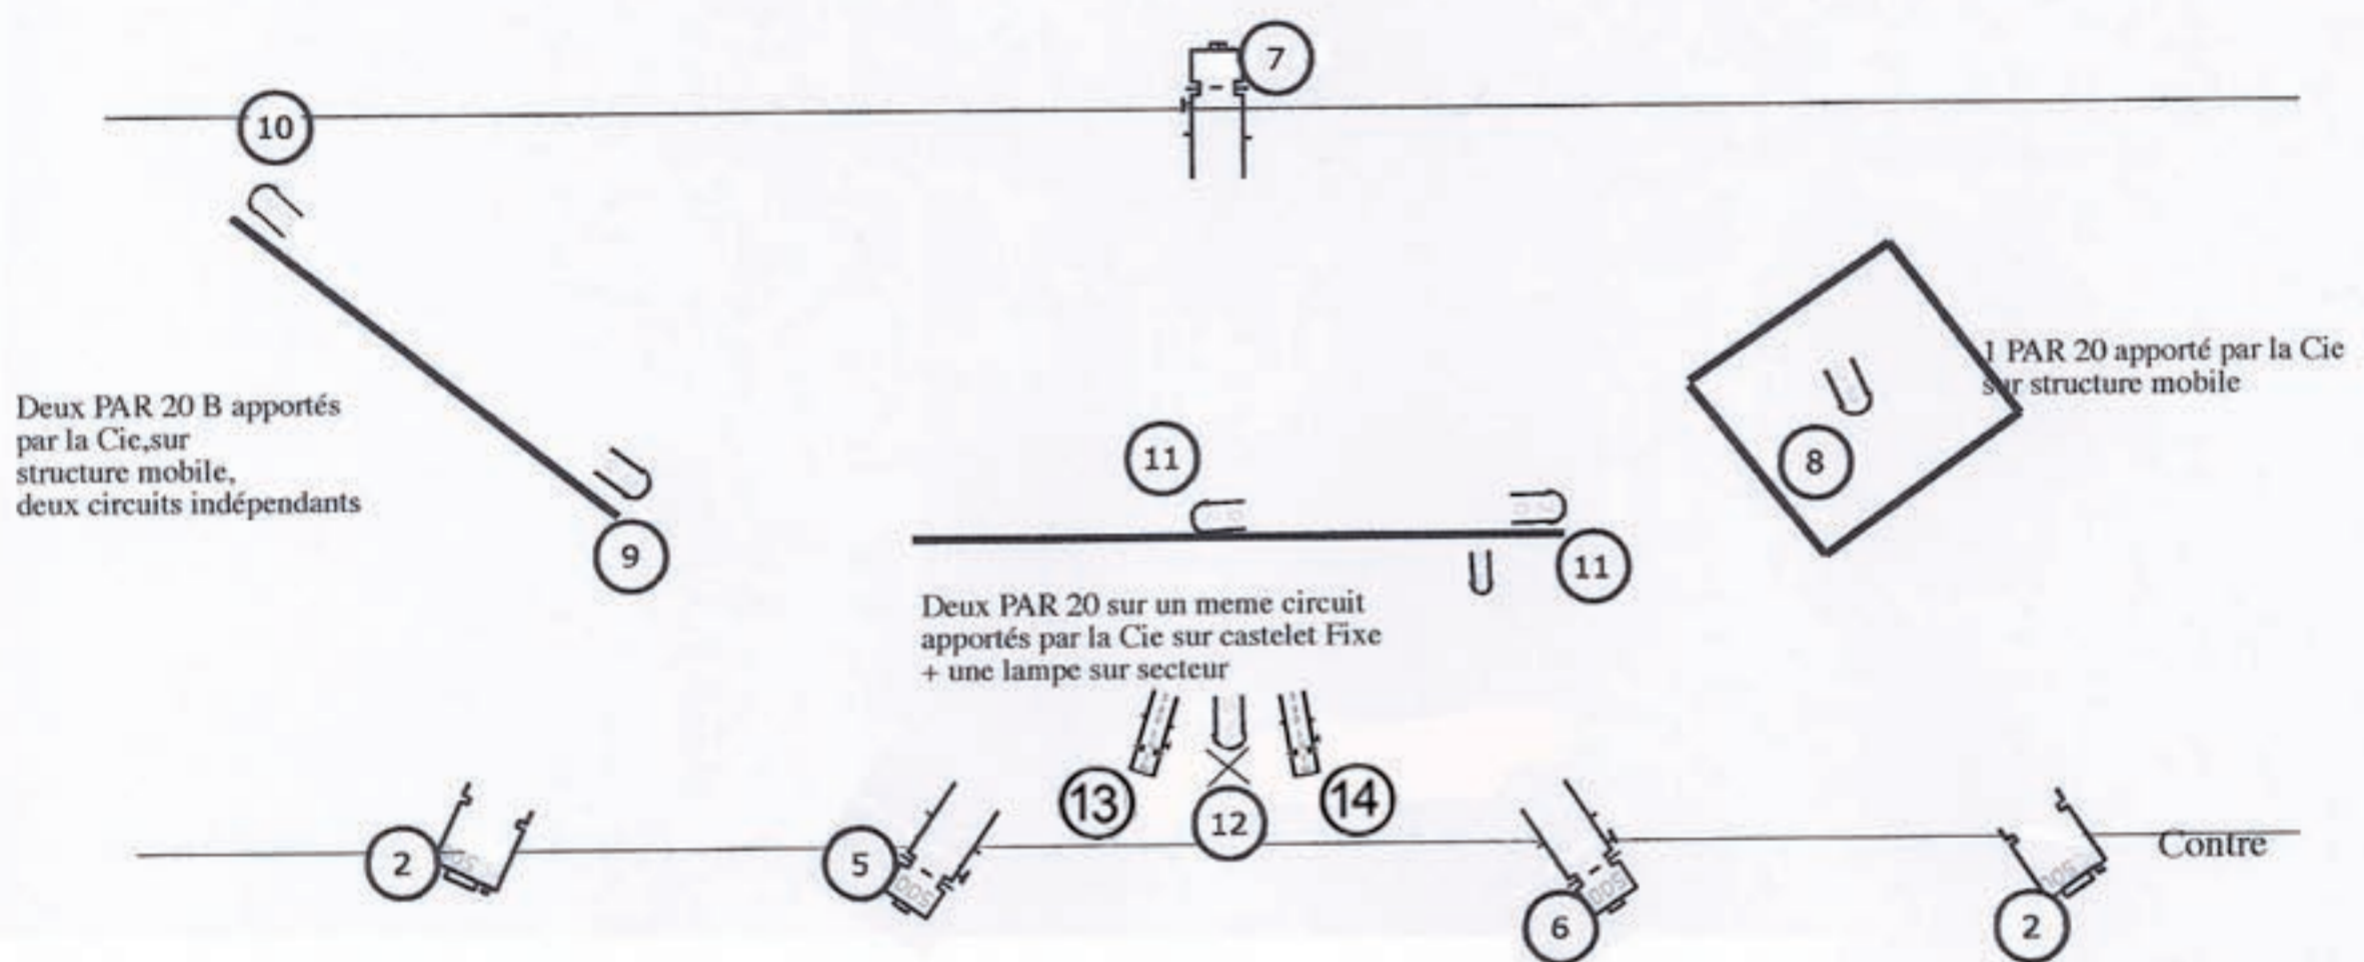

PLAN DE FEU

Le Voyage du p'tit Zygo

Nez de scène

14 circuits :

- 1 : Face deux PC 1000 patchés ensemble
- 2 : Contres bleus 2 PC 500 patchés ensemble
- 3 : Découpe 1000 haut castelet
- 4 : Découpe 1000 bord castelet
- 5 : Découpe 500 en contre rouge
- 6 : Découpe 500 en contre orange
- 7 : Découpe 1000 douche centre
- 8 : Par 20 sur strusture (apporté par la Cie)
- 9 : Par 20 sur strusture (apporté par la Cie)
- 10 : Par 20 sur strusture (apporté par la Cie)
- 11 : 2 Par 20 patchés ensemble sur strusture (apporté par la Cie)
- 12 : lampe d'ombre (apportée par la Cie)
- 13 : mini découpe (apportée par la Cie)
- 14 : mini découpe (apportée par la Cie)